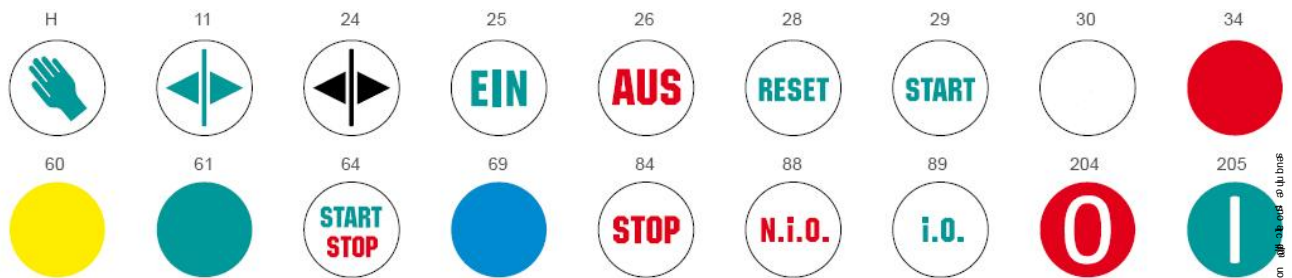

Symboles disponibles :