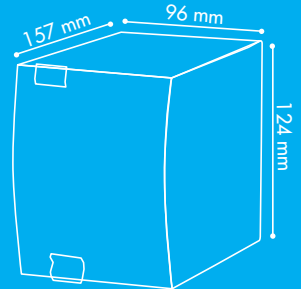

Alimentation semi-régulée

Réf : XT 40 481

Entrée : 400 V triphasée

Sortie : 48 V - 20 A

Puissance : 960 W

Série Dimension

L'ALIMENTATION LA PLUS VERTE
DU MARCHÉ

HVS.